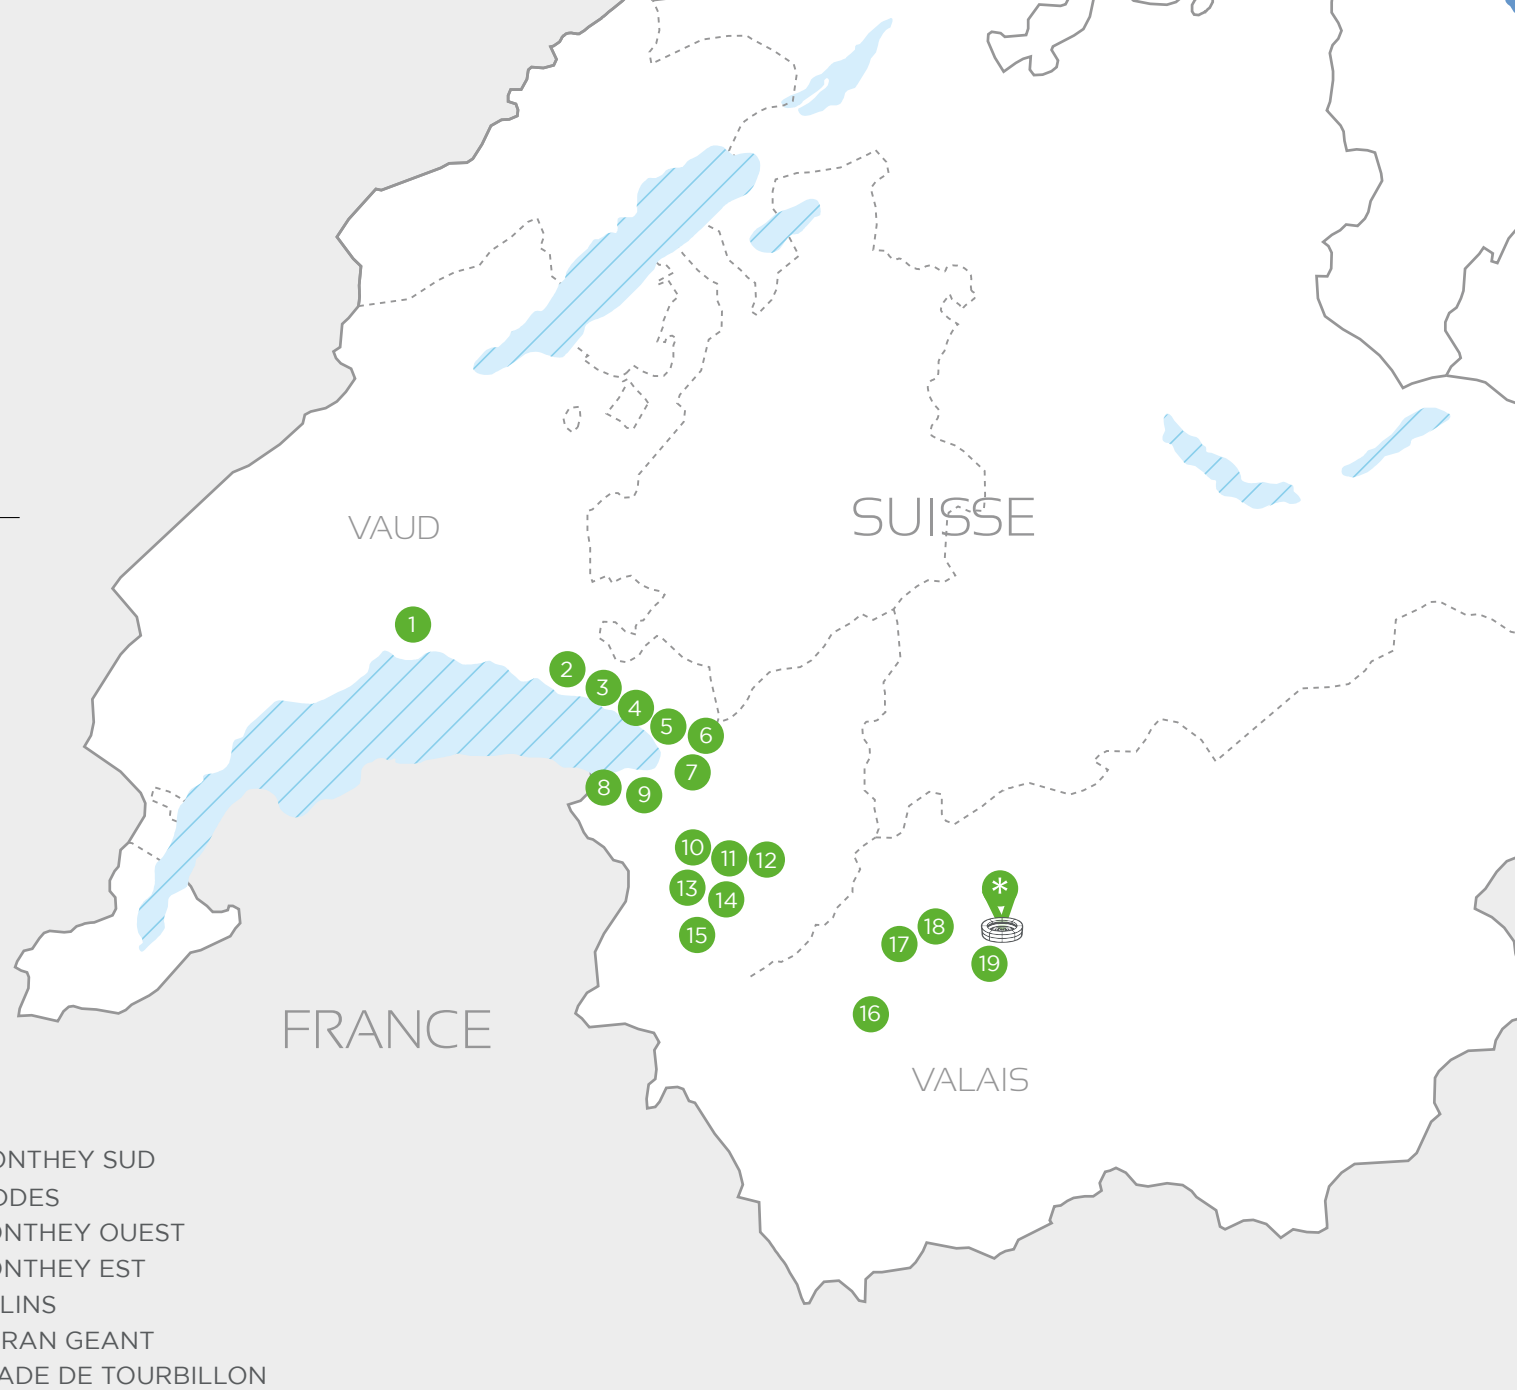

# CARTE DU RÉSEAU

## SUISSE

1. BUSSIGNY - CRISSIER
2. VEVEY OUEST
3. VEVEY EST
4. MONTREUX CENTRE
5. VILLENEUVE NORD
6. VILLENEUVE SUD
7. VILLENEUVE ZC
8. LE BOUVERET OUEST
9. LE BOUVERET EST
10. AIGLE OUEST(GARE)
11. AIGLE EST
12. AIGLE VILLE
13. COLLOMBEY OUEST
14. COLLOMBEY EST

15. MONTHEY SUD
16. RIDDES
17. CONTHEY OUEST
18. CONTHEY EST
19. SALINS
- \* ECRAN GEANT  
STADE DE TOURBILLON

POUR PLUS D'INFOS SUR NOTRE RÉSEAU, CONSULTEZ NOTRE BROCHURE